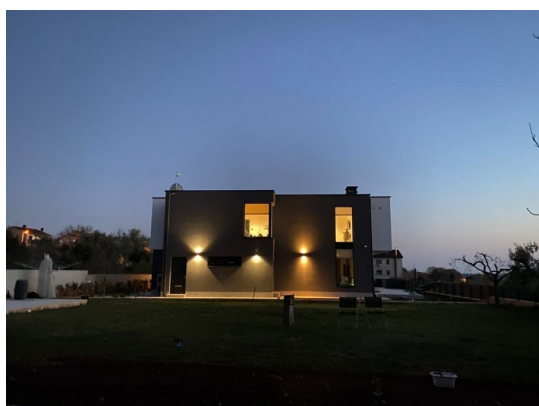

Lowsi

Via Todeshini 20/b Verona

Mail: info@lowsi.com Web: lowsi.com

Mob: 3933322887

Localita :	Medulin
Codice :	04396
Superficie immobile :	300 m2
Superficie particela :	1400 m2
Distanza dal centro :	600 m
Distanza dal mare :	800 m
Vista sul mare :	No
Parcheggio :	Si
Garage :	No
Cantina :	No
Aria condizionata :	No
Ascensore :	No
Riscaldamento centralizzato :	No
Piano :	n/a
Numero di piani :	2
Numero di camere da letto :	6
Numero di bagni :	5
Anno di costruzione :	2019
Possibilita d'ampliamento :	No
Efficienza energetica :	A+