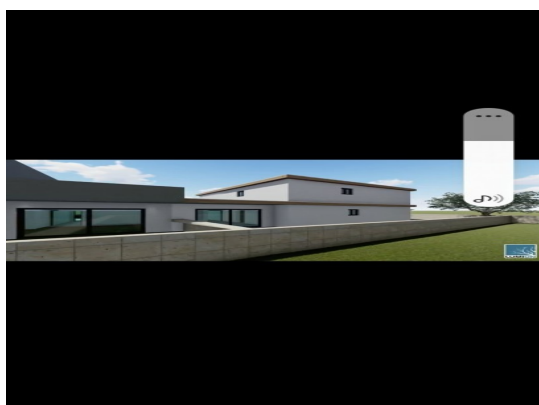

Lowsi

Via Todeshini 20/b Verona

Mail: info@lowsi.com Web: lowsi.com

Mob: 3933322887

Localita :	Medulin
Codice :	04624
Superficie immobile :	223 m2
Superficie particela :	0 m2
Distanza dal centro :	500 m
Distanza dal mare :	900 m
Vista sul mare :	No
Parcheggio :	Si
Garage :	No
Cantina :	No
Aria condizionata :	No
Ascensore :	No
Riscaldamento centralizzato :	No
Piano :	2
Numero di piani :	2
Numero di camere da letto :	3
Numero di bagni :	3
Anno di costruzione :	2023
Possibilita d'ampliamento :	Si
Efficienza energetica :	Non specificato

Prezzo :	5.853.750 Kn
Prezzo :	780.500 €

Pomer, casa bifamiliare con piscina.

La casa si trova a Pomer, vicino al porto turistico ACI, nonché al centro del paese.

La casa ha un design moderno, costruzione di qualità, attrezzature di prima qualità: è composta da un piano terra con un corridoio, un soggiorno con cucina e sala da pranzo, un bagno, 1 camera da letto con coupon e un terrazzo che conduce alla piscina (di 20m2).

Ideale sia per il turismo che per l'abitazione familiare.

Si propone una villetta bifamiliare, alle stesse condizioni.

Su richiesta inviamo un video (visualizzazione dell'oggetto) e immagini dello stato attuale.