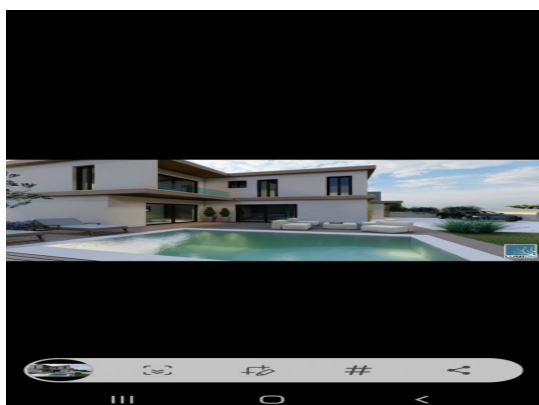

Lowsi

Via Todeshini 20/b Verona

Mail: info@lowsi.com Web: lowsi.com

Mob: 3933322887

Localita :	Medulin
Codice :	04624
Superficie immobile :	223 m2
Superficie particela :	0 m2
Distanza dal centro :	500 m
Distanza dal mare :	900 m
Vista sul mare :	No
Parcheggio :	Si
Garage :	No
Cantina :	No
Aria condizionata :	No
Ascensore :	No
Riscaldamento centralizzato :	No
Piano :	2
Numero di piani :	2
Numero di camere da letto :	3
Numero di bagni :	3
Anno di costruzione :	2023
Possibilita d'ampliamento :	Si
Efficienza energetica :	Non specificato

Prezzo :	5.853.750 Kn
Prezzo :	780.500 €

Pomer, casa bifamiliare con piscina.

La casa si trova a Pomer, vicino al porto turistico ACI, nonché al centro del paese.

La casa ha un design moderno, costruzione di qualità, attrezzature di prima qualità: è composta da un piano terra con un corridoio, un soggiorno con cucina e sala da pranzo, un bagno, 1 camera da letto con coupon e un terrazzo che conduce alla piscina (di 20m2).

Ideale sia per il turismo che per l'abitazione familiare.

Si propone una villetta bifamiliare, alle stesse condizioni.

Su richiesta inviamo un video (visualizzazione dell'oggetto) e immagini dello stato attuale.