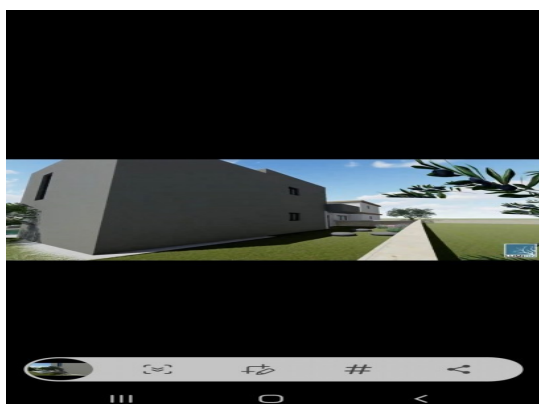

Lowsi

Via Todeshini 20/b Verona

Mail: info@lowsi.com Web: lowsi.com

Mob: 3933322887

Localita :	Medulin
Codice :	04624
Superficie immobile :	223 m2
Superficie particela :	0 m2
Distanza dal centro :	500 m
Distanza dal mare :	900 m
Vista sul mare :	No
Parcheggio :	Si
Garage :	No
Cantina :	No
Aria condizionata :	No
Ascensore :	No
Riscaldamento centralizzato :	No
Piano :	2
Numero di piani :	2
Numero di camere da letto :	3
Numero di bagni :	3
Anno di costruzione :	2023
Possibilita d'ampliamento :	Si
Efficienza energetica :	Non specificato

Prezzo :	5.853.750 Kn
Prezzo :	780.500 €

Pomer, casa bifamiliare con piscina.

La casa si trova a Pomer, vicino al porto turistico ACI, nonché al centro del paese.

La casa ha un design moderno, costruzione di qualità, attrezzature di prima qualità: è composta da un piano terra con un corridoio, un soggiorno con cucina e sala da pranzo, un bagno, 1 camera da letto con coupon e un terrazzo che conduce alla piscina (di 20m2).

Ideale sia per il turismo che per l'abitazione familiare.

Si propone una villetta bifamiliare, alle stesse condizioni.

Su richiesta inviamo un video (visualizzazione dell'oggetto) e immagini dello stato attuale.