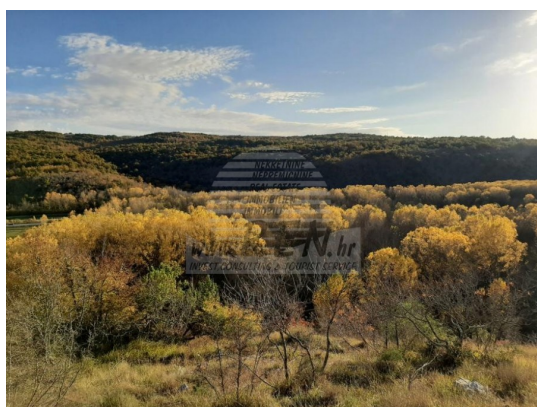

Lowsi

Via Todeshini 20/b Verona

Mail: info@lowsi.com Web: lowsi.com

Mob: 3933322887

Localita :	Buje
Codice :	04839
Superficie immobile :	24400 m2
Superficie particela :	24400 m2
Distanza dal centro :	7000 m
Distanza dal mare :	15000 m
Vista sul mare :	No
Parcheggio :	No
Garage :	No
Cantina :	No
Aria condizionata :	No
Ascensore :	No
Riscaldamento centralizzato :	No
Piano :	n/a
Numero di piani :	0
Numero di camere da letto :	0
Numero di bagni :	0
Anno di costruzione :	n/a
Possibilita d'ampliamento :	No
Efficienza energetica :	Non specificato

Prezzo :	1.650.000 Kn
Prezzo :	220.000 €

Immobili Istria, vendo terreno agricolo, dintorni Buje

Il terreno agricolo ha un totale di 24400 m2. A causa della sua microlocalizzazione, è una rarità sul mercato perché è praticamente l'intera collina. La vista di Montona, la valle del fiume Quieto, orientata verso sud. Il lotto ha una propria strada di accesso segnalata, ma al momento è raggiungibile solo a piedi o con trattore. Si trova a 7000 m dal centro di Buje, il mare dista 15000 m. L'autostrada Istarski Ipsilon dista