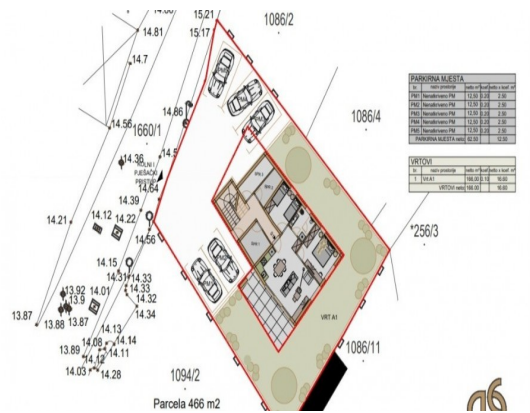

Lowsi

Via Todeshini 20/b Verona

Mail: info@lowsi.com Web: lowsi.com

Mob: 3933322887

Localita :	Medulin
Codice :	05531
Superficie immobile :	105 m2
Superficie particela :	0 m2
Distanza dal centro :	400 m
Distanza dal mare :	400 m
Vista sul mare :	No
Parcheggio :	Si
Garage :	No
Cantina :	No
Aria condizionata :	No
Ascensore :	No
Riscaldamento centralizzato :	No
Piano :	1
Numero di piani :	1
Numero di camere da letto :	3
Numero di bagni :	2
Anno di costruzione :	2025
Possibilita d'ampliamento :	No
Efficienza energetica :	Non specificato